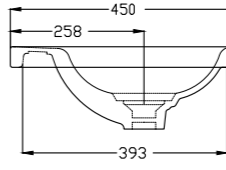

NOVA

NOVA

UNO

UNO

NOVA

NOVA

UNO

QUBE