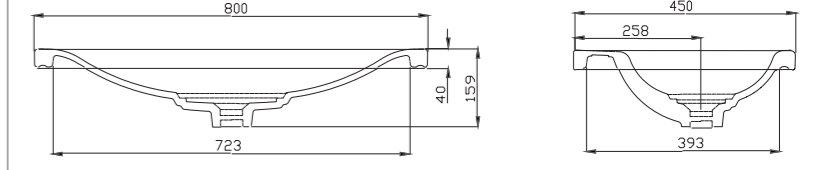

UNO

UN53ELV01
UNO ETAJERLİ LAVABO (45x80)

UN53ELV01
UNO FURNITURE BASIN (45x80)